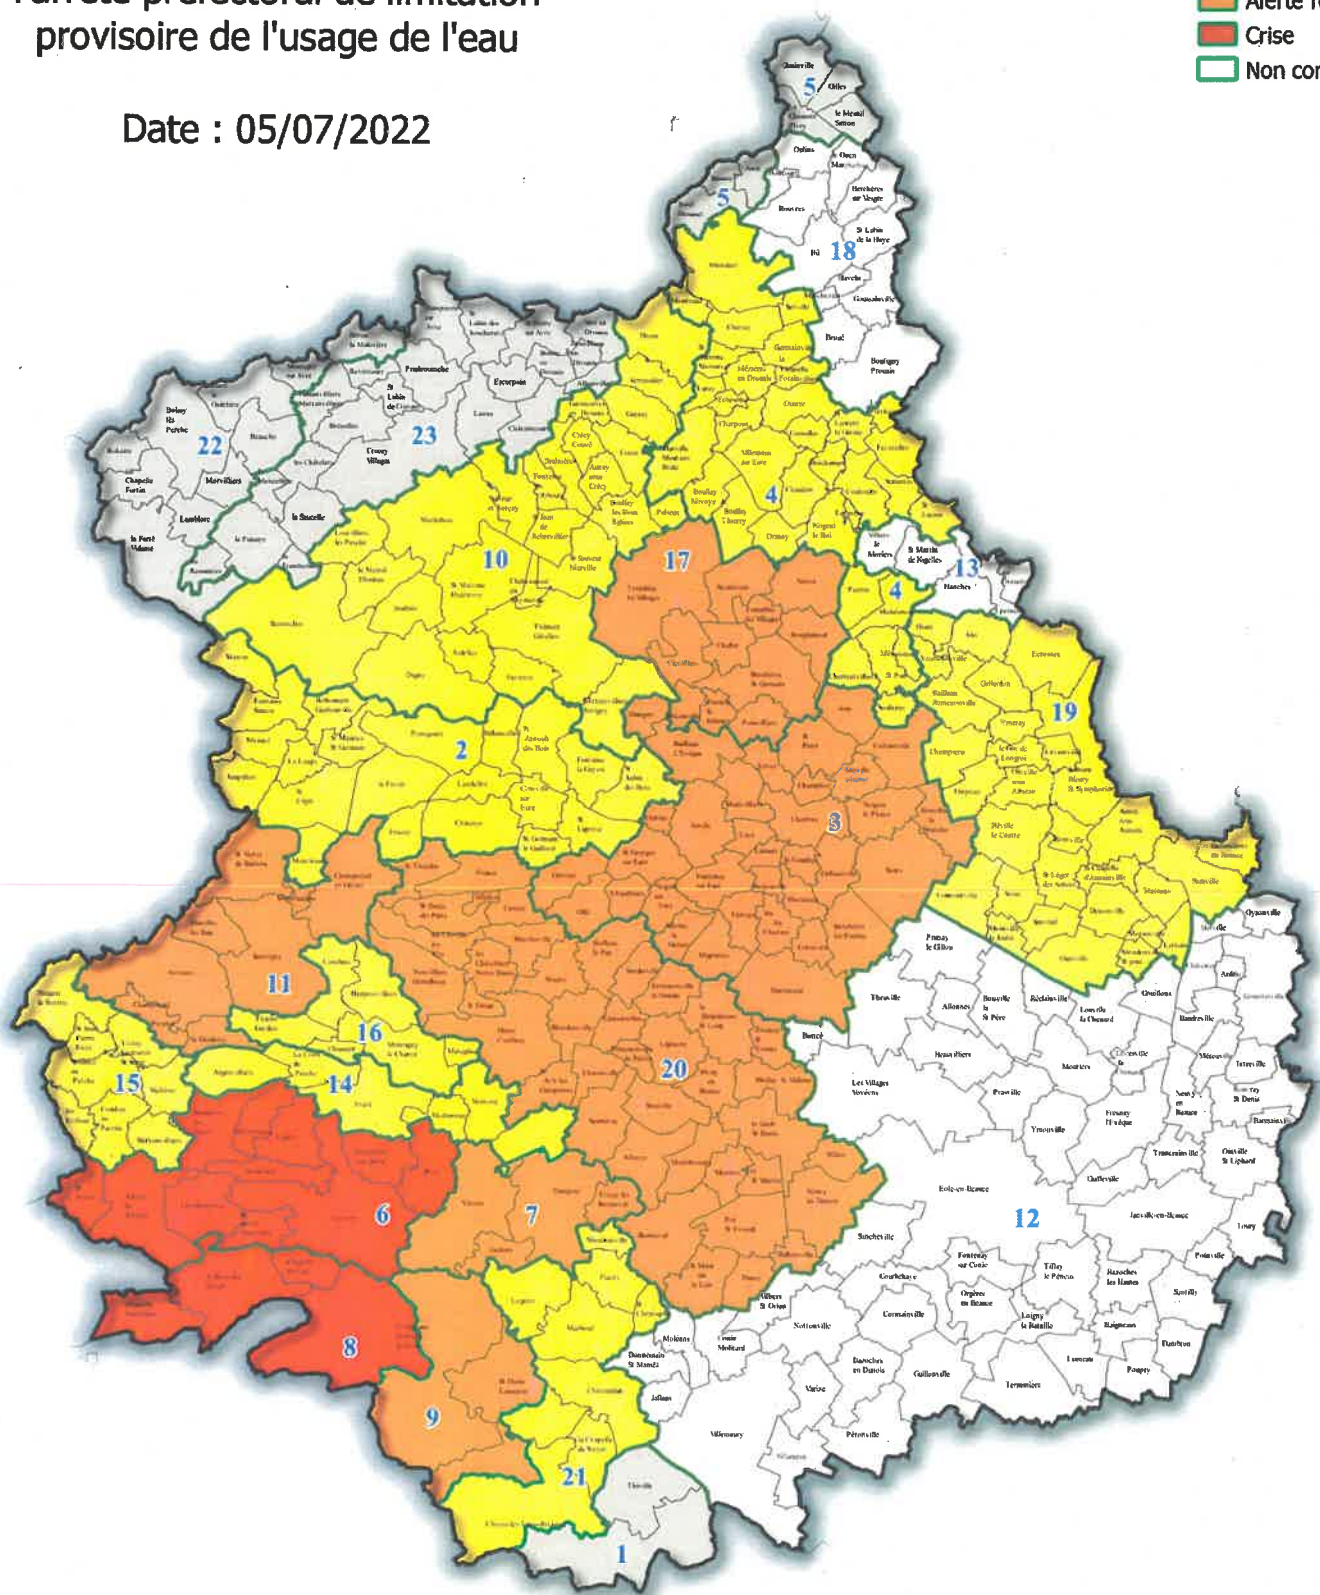

Annexe 1

Communes concernées par l'arrêté préfectoral de limitation provisoire de l'usage de l'eau

- Vigilance
- Alerte
- Alerte renforcée
- Crise
- Non concernée

Date : 05/07/2022

Numéros et noms des zones d'alerte

- | | | |
|---------------------|-----------------|-----------------|
| 1 - AIGRE | 8 - YERRE Amont | 15 - RHONE |
| 2 - EURE Amont | 9 - YERRE aval | 16 - THIRONNE |
| 3 - EURE Moyen haut | 10 - BLAISE | 17 - VACHERESSE |
| 4 - EURE Moyen bas | 11 - CLOCHE | 18 - VESGRE |
| 5 - EURE Aval | 12 - CONIE | 19 - VOISE |
| 6 - OZANNE Amont | 13 - DROUETTE | 20 - LOIR Amont |
| 7 - OZANNE Aval | 14 - FOUSSARDE | 21 - LOIR Aval |
| | | 22 - AVRE Moyen |
| | | 23 - AVRE Aval |

ANNEXE II : Communes des zones d'alerte sécheresse

1- AIGRE

THIVILLE

*communes déléguées de
CLOYES-LES-TROIS-RIVIERES :*

CHARRAY
LA FERTE-VILLENEUIL
LE MÉE
ROMILLY-SUR-AIGRE

2- EURE Amont

BELHOMERT-GUEHOVILLE
BILLANCELLES
CHUISNES
COURVILLE-SUR-EURE
LE FAVRIL
FONTAINE-LA-GUYON
FONTAINE-SIMON
FRIAIZE
LANDELLES
LA LOUPE
MANOU
MEAUCÉ
MONTIREAU
PONTGOUIN
SAINT-ARNOULT-DES-BOIS
SAINT-AUBIN-DES-BOIS
SAINT-ELIPH
SAINT-GERMAIN-LE-GAILLARD
SAINT-LUPERCE
SAINT-MAURICE-SAINT-GERMAIN
VAUPILLON